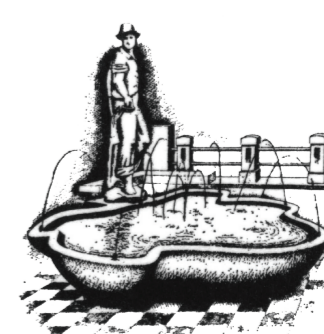

PRO LOCO DI
SAN LORENZO