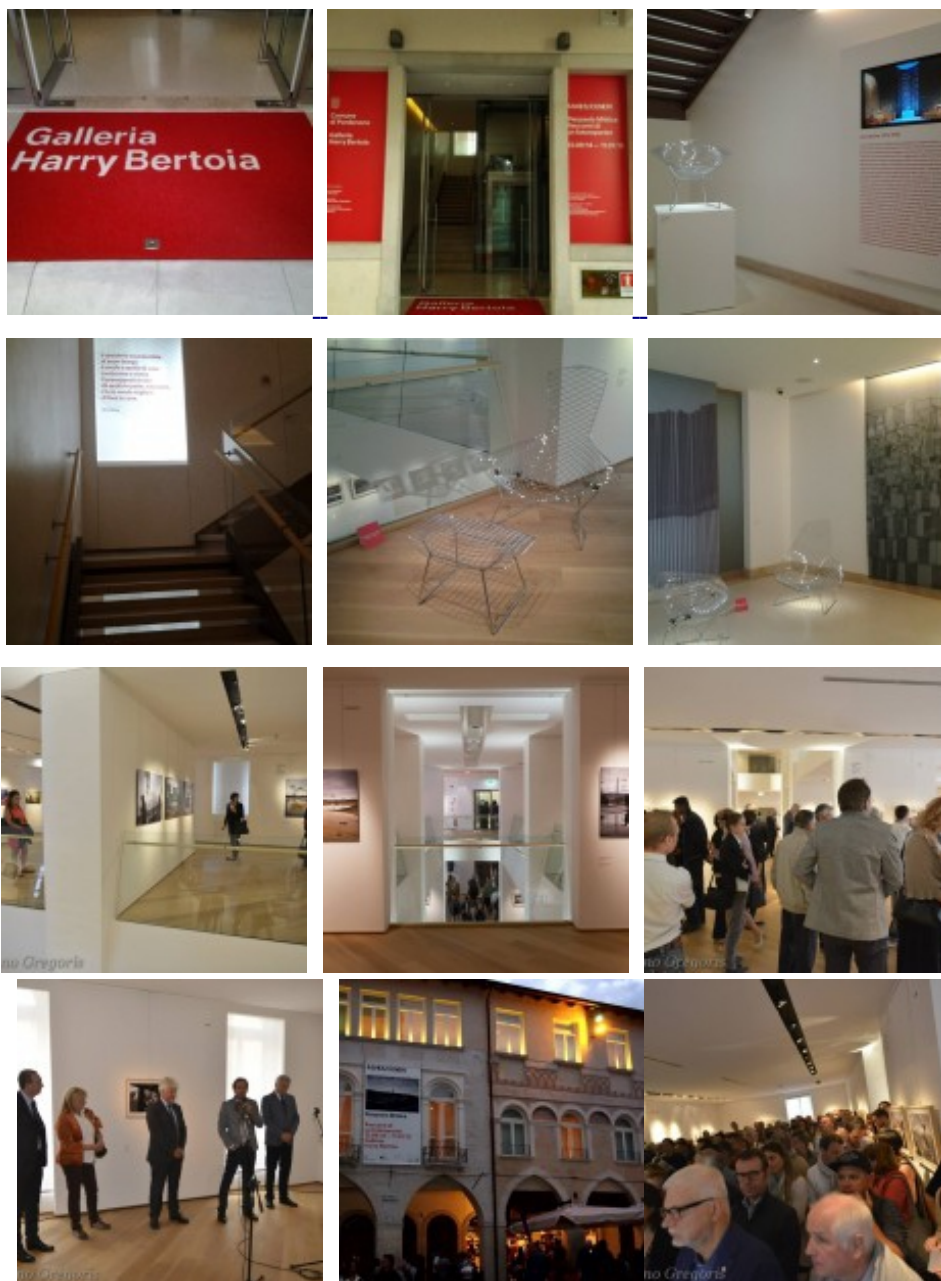

Sabato 13 settembre 2014 è stata ufficialmente inaugurata la Galleria Harry Bertoia alla presenza di un numeroso pubblico. Essa opererà fino all' 11 gennaio 2015 la mostra fotografica di Pierpaolo Mittica "Ashes/Ceneri. Racconti di un fotoreporter"

Molto apprezzato l'allestimento generale della mostra e quello dell'ingresso alle sale espositive che le caratterizzerà in modo permanente con un tributo all'uomo e all'artista Harry Bertoia.

Il video che scorre all'ingresso consente al visitatore interessato di percorrere, in breve tempo, i momenti salienti della vicenda umana e artistica di Harry Bertoia.

Photo credits: Guglielmo Gregoris, Danilo Rommel